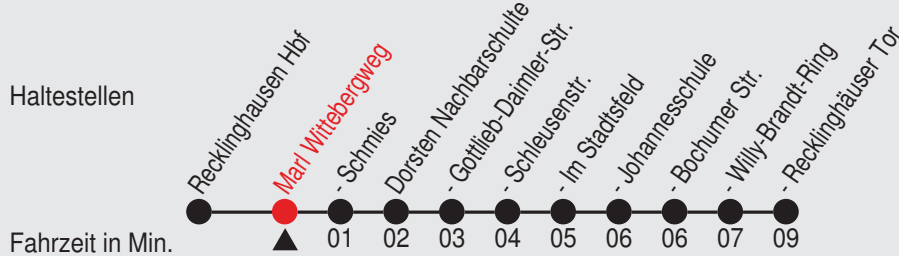

Uhr	sonn- und feiertags	
5		
6		
7	17	
8	17	
9	17	
10	17	
11	17	
12	17	
13	17	
14	17	
15	17	
16	17	
17	17	
18	17	
19	17	
20	17	
21	16 ^A _B	
22	16 ^A _B	
23	16 ^A _B	
0	16 ^A _B	

24.12., 25.12., 31.12. sowie 1.1. Verkehr nach Sonderfahrplan.

A=hält von Marl Steinernkreuz bis Recklinghausen Elper Str.

B=hält Recklinghausen Arenbergstr.

Fahrplan

Gültig ab 27.06.2015

Alle Angaben ohne Gewähr

3554/01 Wittebergweg 40003P.ve1 H

ME 3

Richtung: Dorsten Recklinghäuser Tor

Fahrten finden auch an folgenden Tagen statt: Heiligabend, Silvester, Weiberfastnacht bis Rosenmontag 24.12., 25.12., 31.12. sowie 1.1. Verkehr nach Sonderfahrplan.

Fahrplan

Gültig ab 27.06.2015

Alle Angaben ohne Gewähr

3554/02 Wittebergweg 40003P.ve1 R

ME 3

Richtung: Recklinghausen Hbf

Uhr	samstags
1	22
2	22
3	22
4	
5	
6	
7	
8	
9	
10	
11	
12	
13	
14	
15	
16	
17	
18	
19	
20	
21	
22	

Uhr	sonn- und feiertags
1	22
2	22
3	22
4	
5	
6	
7	
8	
9	
10	
11	
12	
13	
14	
15	
16	
17	
18	
19	
20	
21	
22	