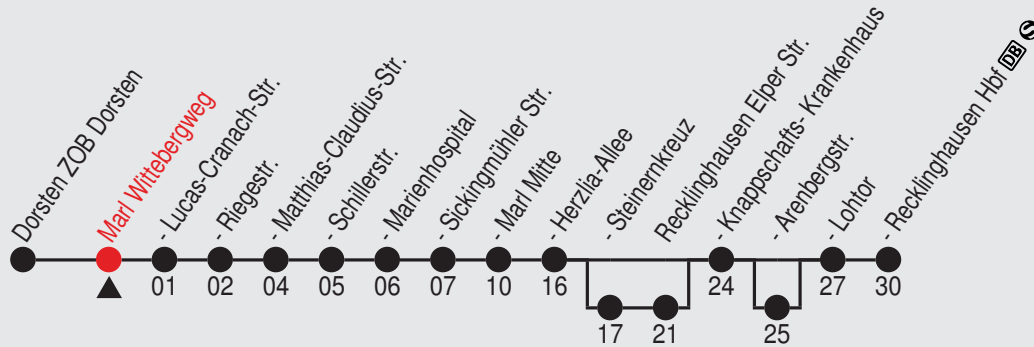

Fahrplan

Gültig ab 27.06.2015

Alle Angaben ohne Gewähr

3554/02 Wittebergweg 40025P.ve1 H

25

Richtung: Recklinghausen Hbf

Haltestellen

Fahrzeit in Min.

Uhr	montags - freitags	
5	17	47
6	16	46
7	16	46
8	16	46
9	16	46
10	16	46
11	16	46
12	16	46
13	16	46
14	16	46
15	16	46
16	16	46
17	16	46
18	16	46
19	16	46
20	16	46^A_B
21	16^A_B	
22	16^A_B	
23	16^A_B	
0	16^A_B	

Uhr	samstags	
5	47	
6	47	
7	17	47
8	17	46
9	16	46
10	16	46
11	16	46
12	16	46
13	16	46
14	16	46
15	16	46
16	16	46
17	17	47
18	17	47
19	17	47
20	17	46^A_B
21	16^A_B	
22	16^A_B	
23	16^A_B	
0	16^A_B	

Uhr	sonn- und feiertags	
5		
6		
7	17	
8	17	
9	17	
10	17	
11	17	
12	17	
13	17	
14	17	
15	17	
16	17	
17	17	
18	17	
19	17	
20	17	
21	16^A_B	
22	16^A_B	
23	16^A_B	
0	16^A_B	

24.12., 25.12., 31.12. sowie 1.1. Verkehr nach Sonderfahrplan.

A=hält von Marl Steinernkreuz bis Recklinghausen Elper Str.

B=hält Recklinghausen Arenbergstr.