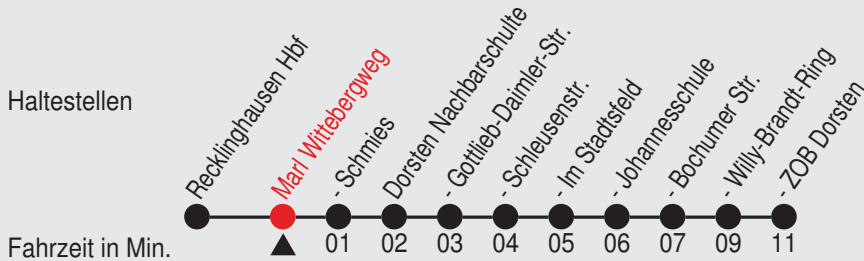

Fahrplan

Gültig ab 27.06.2015

Alle Angaben ohne Gewähr

3554/01 Wittebergweg 40025P.ve1 R

SB 25

Richtung: Dorsten ZOB Dorsten

Haltestellen

Uhr	montags - freitags
5	10 40
6	10 40
7	09 39
8	09 39
9	09 39
10	09 39
11	09 39
12	09 39
13	09 39
14	09 39
15	09 39
16	09 39
17	09 39
18	09 39
19	09 39
20	09 40
21	10 40
22	40
23	40
0	40

A=hält von Marl Steinernkreuz bis Recklinghausen Elper Str.

B=hält Recklinghausen Arenbergstr.

Fahrplan

Gültig ab 27.06.2015

Alle Angaben ohne Gewähr

3554/01 Wittebergweg 40003P.ve1 H

ME 3

Richtung: Dorsten Recklinghäuser Tor

Fahrten finden auch an folgenden Tagen statt: Heiligabend, Silvester, Weiberfastnacht bis Rosenmontag 24.12., 25.12., 31.12. sowie 1.1. Verkehr nach Sonderfahrplan.

Fahrplan

Gültig ab 27.06.2015

Alle Angaben ohne Gewähr

3554/02 Wittebergweg 40003P.ve1 R

ME 3

Richtung: Recklinghausen Hbf

Uhr	samstags
1	22
2	22
3	22
4	
5	
6	
7	
8	
9	
10	
11	
12	
13	
14	
15	
16	
17	
18	
19	
20	
21	
22	

Uhr	sonn- und feiertags
1	22
2	22
3	22
4	
5	
6	
7	
8	
9	
10	
11	
12	
13	
14	
15	
16	
17	
18	
19	
20	
21	
22	